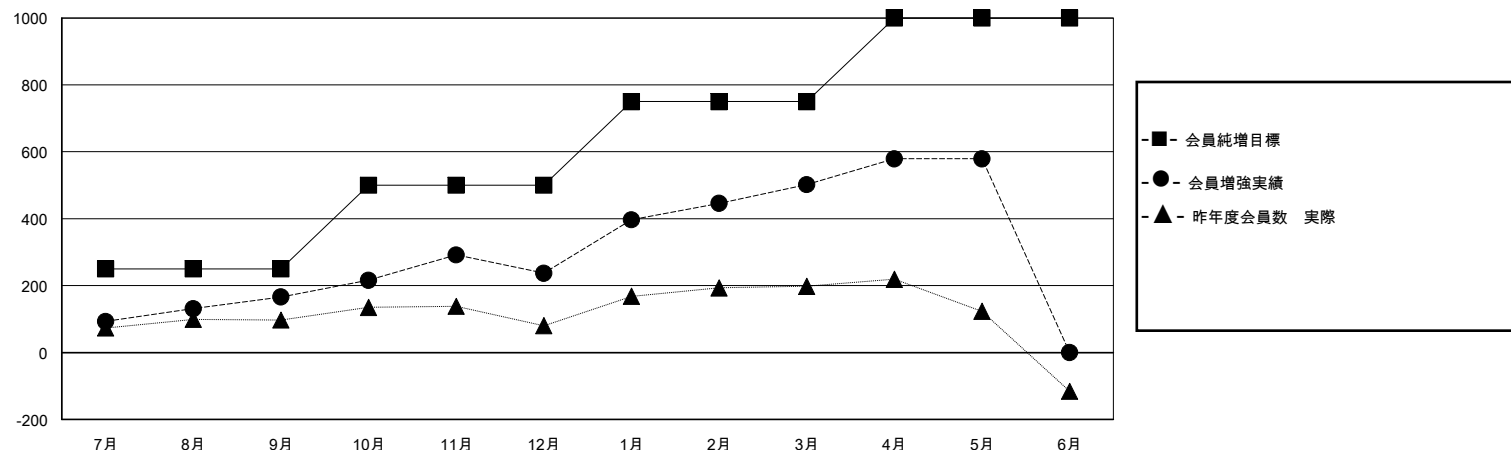

# MONTHLY MEMBERSHIP PROGRESS REPORT

District 335 B

Results as of: 5/31/2020

GMT:

地域 JAPAN

GMT会則地域

クラブ			
結果 : 2019-2020			
四半期	新クラブ目標	新クラブ	解散クラブ
7月/8月/9月	0	1	0
10月/11月/12月	1	0	0
1月/2月/3月	1	0	0
4月/5月/6月	1	2	0

名			
結果 : 2019-2020			
四半期	会員純増目標	会員増強実績	退会者(転籍を含む)実際
7月/8月/9月	250	256	70
10月/11月/12月	250	217	144
1月/2月/3月	250	354	87
4月/5月/6月	250	143	64

新クラブ目標及び実績累計

会員目標及び実績累計

解散クラブ: 0	145 CLUBS OF 162 一名以上の新会員を登録	<b>男女別</b>
退会者	<a href="#">会員累計データを見るには、ここをクリック</a>	男性 4,861 (69.25%)
物故会員 54		女性 2,159 (30.75%)
クラブ解散 0	世帯主/家族会員合計 3,349	
その他 310	国際会費半額の家族会員 1,846	
合計 364		