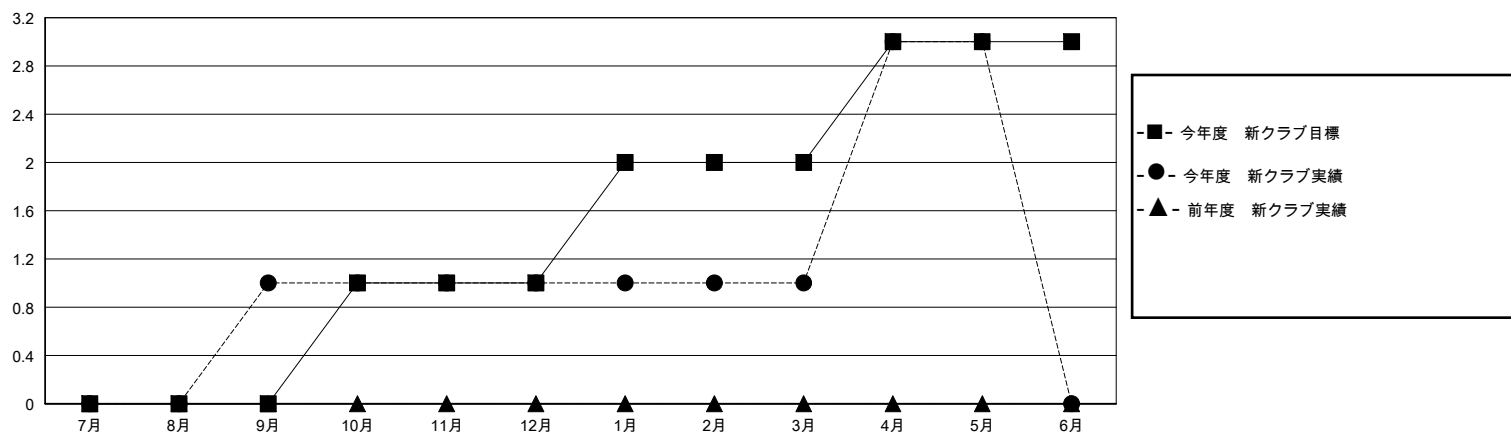

# MONTHLY MEMBERSHIP PROGRESS REPORT

District 335 B

Results as of: 5/31/2020

GMT:

地域 JAPAN

GMT会則地域

クラブ			
結果 : 2019-2020			
四半期	新クラブ目標	新クラブ	解散クラブ
7月/8月/9月	0	1	0
10月/11月/12月	1	0	0
1月/2月/3月	1	0	0
4月/5月/6月	1	2	0

名			
結果 : 2019-2020			
四半期	会員純増目標	会員増強実績	退会者(転籍を含む)実際
7月/8月/9月	250	256	70
10月/11月/12月	250	217	144
1月/2月/3月	250	354	87
4月/5月/6月	250	143	64

新クラブ目標及び実績累計

会員目標及び実績累計

解散クラブ: 0	145 CLUBS OF 162 一名以上の新会員を登録	<b>男女別</b>
退会者	<a href="#">会員累計データを見るには、ここをクリック</a>	男性 4,861 (69.25%)
物故会員 54		女性 2,159 (30.75%)
クラブ解散 0	世帯主/家族会員合計 3,349	
その他 310	国際会費半額の家族会員 1,846	
合計 364		